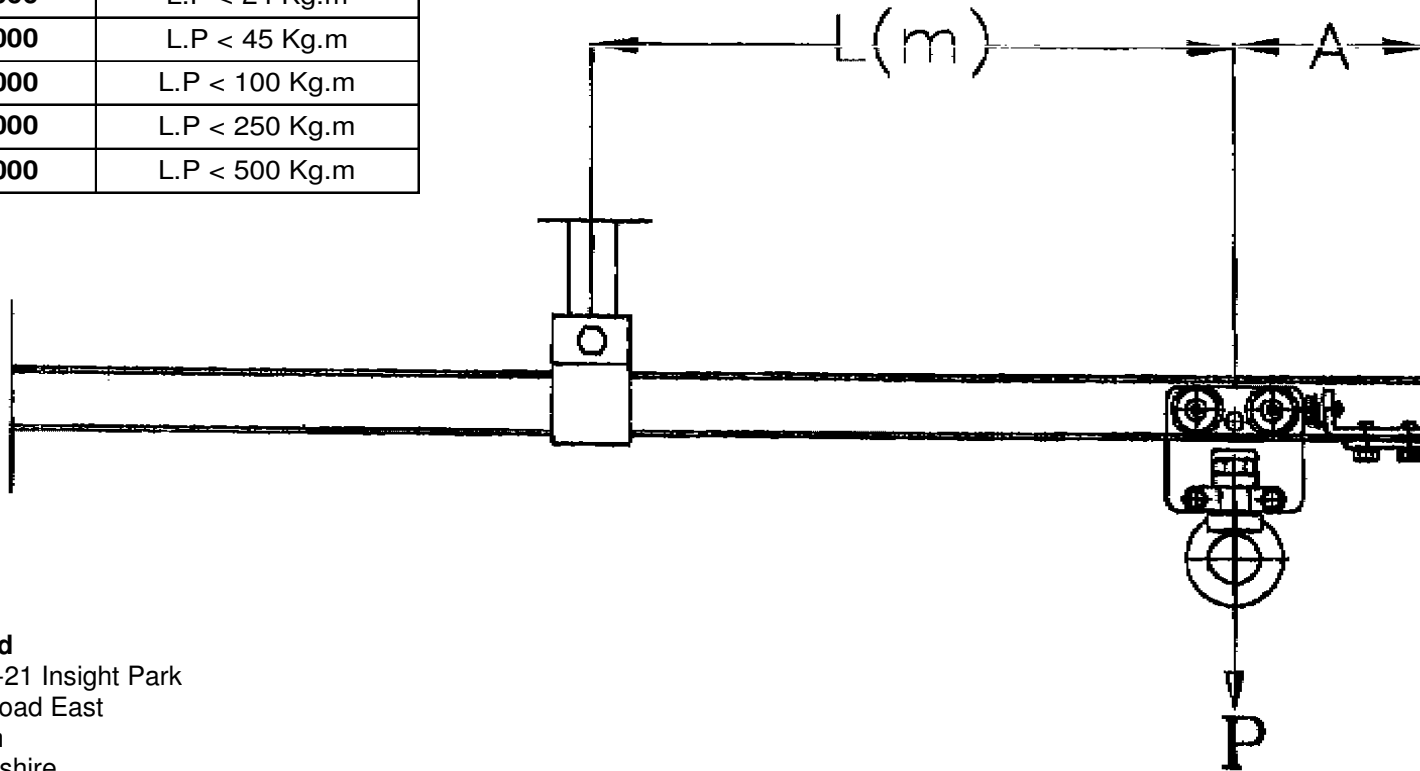

# TRACK CANTILEVER CALCULATIONS

NIKO Profile	Max Cantilever
23.000	L.P < 24 Kg.m
24.000	L.P < 45 Kg.m
25.000	L.P < 100 Kg.m
26.000	L.P < 250 Kg.m
27.000	L.P < 500 Kg.m

**NIKO Ltd**  
Units 15-21 Insight Park  
Welsh Road East  
Southam  
Warwickshire  
CV47 1NE